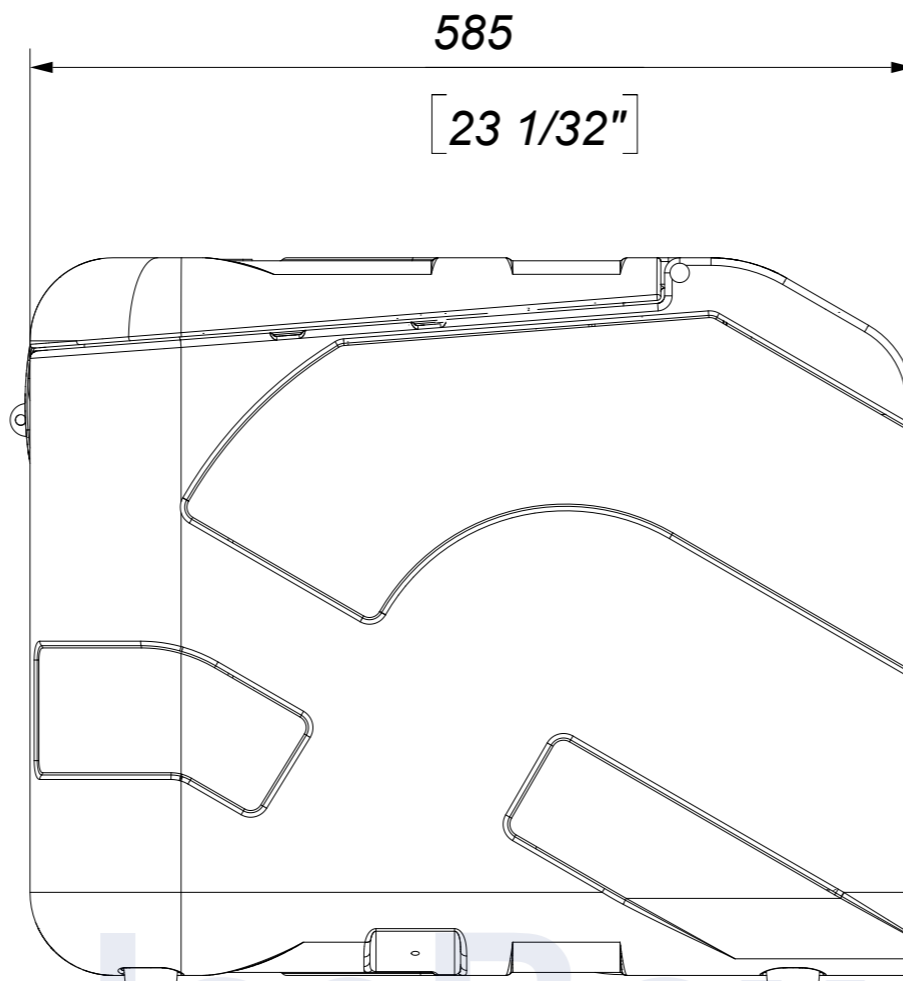

<b>Codice EE</b>	<b>Description</b>
816001/00	T0022/FDN
816001/01	T0022/FDH

**IceBOX**<sup>®</sup>

[www.coldtainer.uk](http://www.coldtainer.uk)