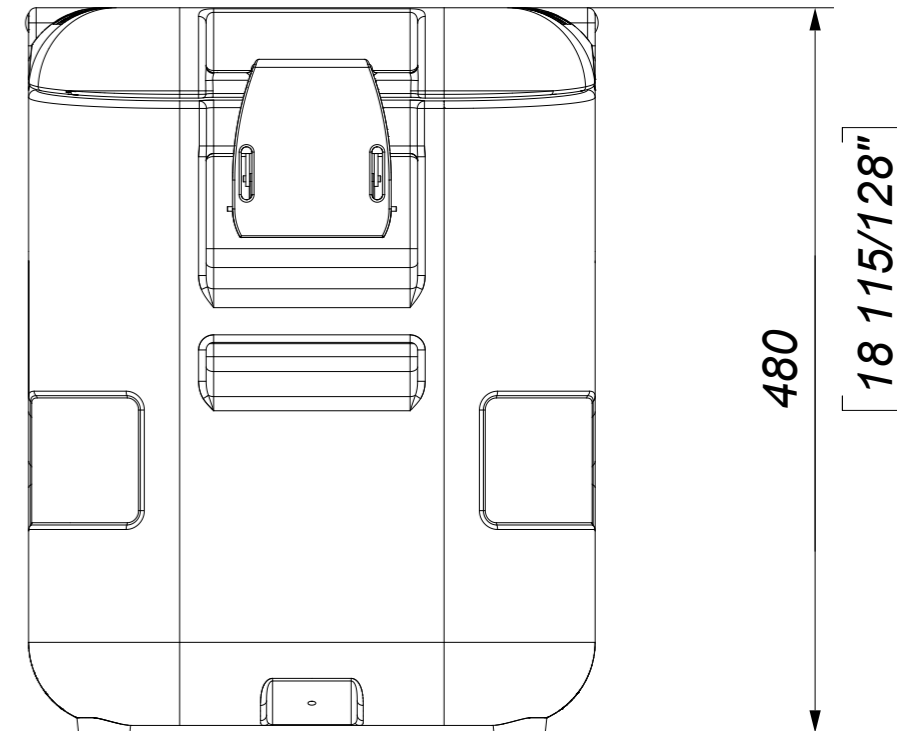

<b>Codice EE</b>	<b>Description</b>
816001/00	T0022/FDN
816001/01	T0022/FDH

**IceBOX**<sup>®</sup>

[www.coldtainer.uk](http://www.coldtainer.uk)